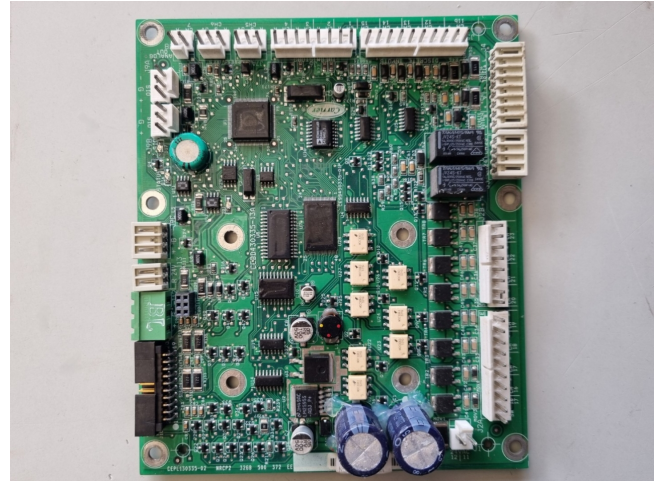

Carrier CEPL130335-02

Specifications

Merk	Carrier
Type	CEPL130335-02
Remarks	140x170x40 mm (LxWxH)
Stock	1

Description

Used Carrier CEPL130335-02

Gebruikte Carrier CEPL130335-02 printplaat.